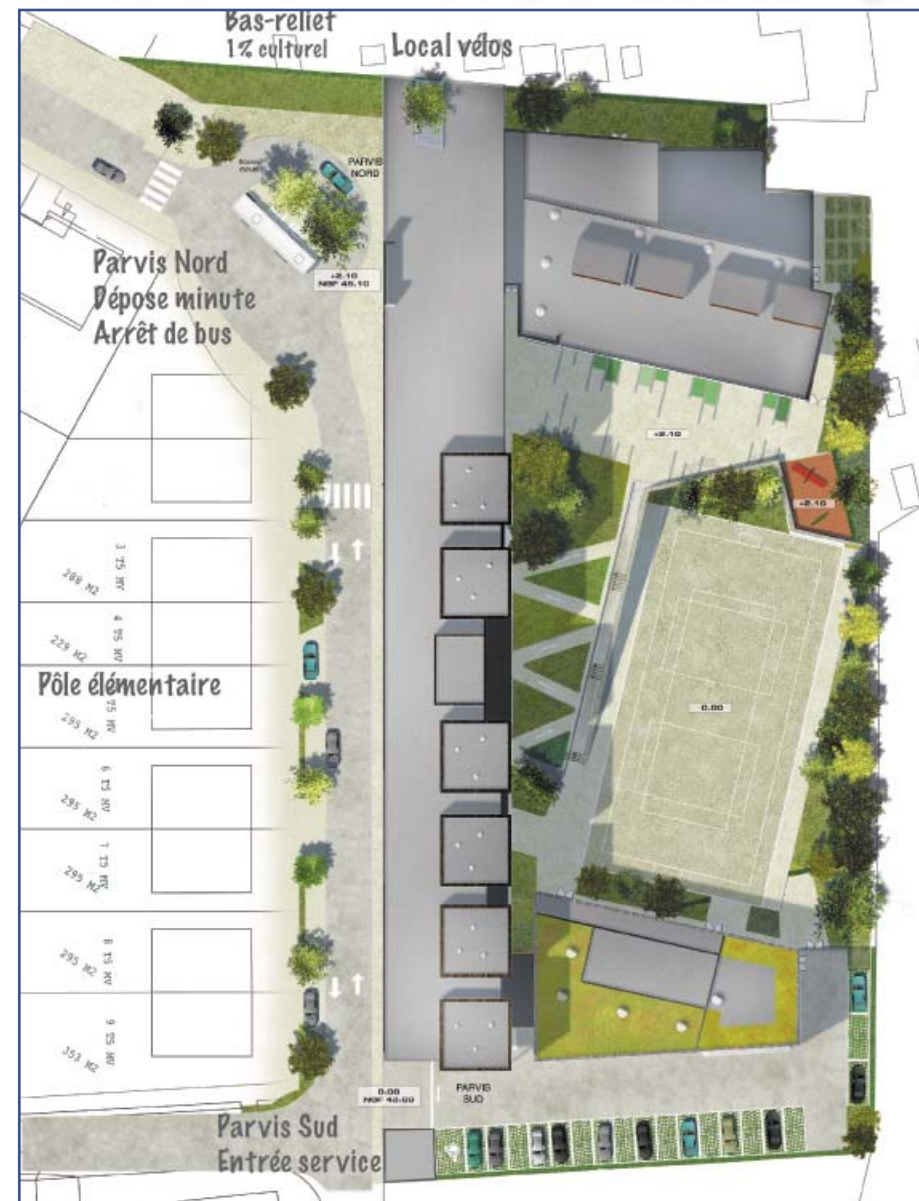

ETABLISSEMENT SCOLAIRE- Groupe scolaire Paul Claudel

CONCOURS DE MAITRISE D'OEUVRE: Création d'un groupe scolaire.

2005 Neuville en Ferrain.

Maître d'ouvrage:
Ville de Neuville.

Maîtres d'oeuvres:
COPPE (Architecture HQE)
Opus Environnement (Paysagiste HQE)

Mission du bureau

- Aménagement des cours de récréation des écoles primaires et élémentaires.
- Traitement des eaux pluviales non récupérées.
- Organisation des circulations automobiles et piétonnes.
- Aménagement d'espaces de détente.
- Choix d'orientation et de structure en cohérence avec la notion de qualité environnementale et de développement durable.