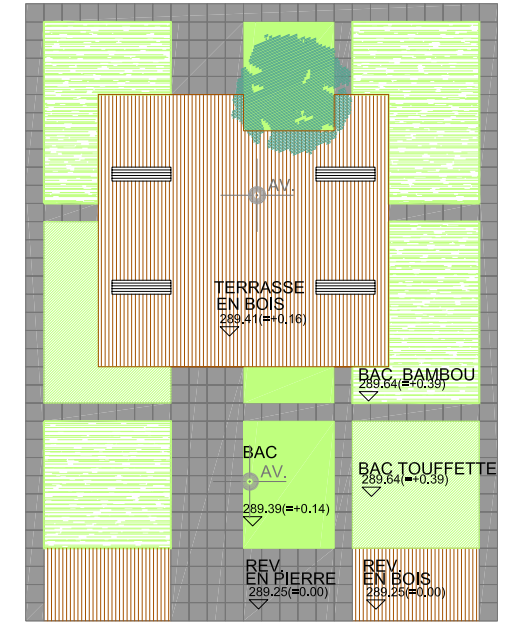

- Aménagement d'espaces de détente.
- Création d'une toiture végétalisée.
- Aménagement d'un patio intérieur.

CADRE DE VIE

PROJETS DU SECTEUR PRIVE

Surface: 18 500 m²

www.opusenvironnement.com

OPUS ENVIRONNEMENT
8, rue du M^{re} de Latre de Tassigny 59000 LILLE
tel:00.33.3.20.74.65.40. fax:00.33.3.20.54.03.24. info@opusenvironnement.com