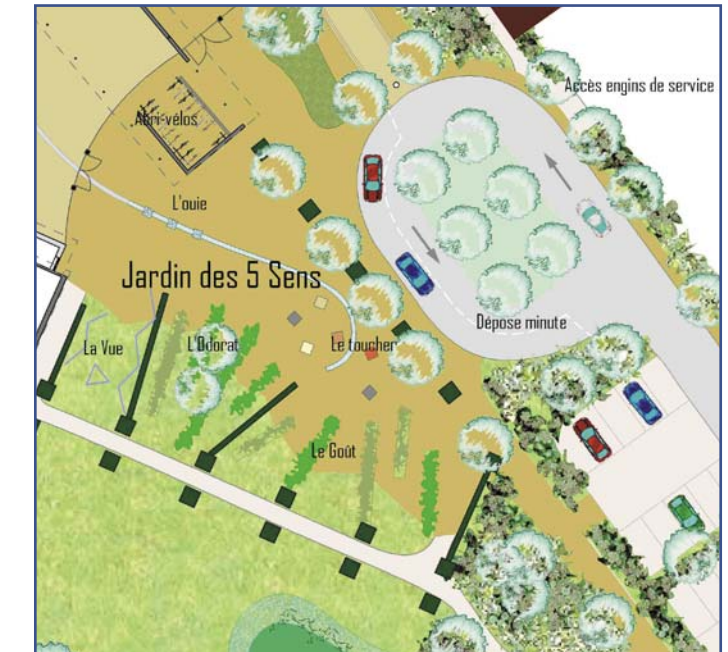

ETABLISSEMENT SCOLAIRE - Pôle scolaire HQE de Baisieux

CONCOURS DE MAITRISE D'OEUVRE : Aménagement paysagers et techniques alternatives des eaux pluviales.

2005 Baisieux.

Maître d'ouvrage:

Ville de Baisieux.

CADRE DE VIE

PROJETS DU SECTEUR PUBLIC

Budget opérationnel: 3 300 000 € HT

Surface intentionnelle: 3,30 Ha

Objectifs du projet

L'école regroupera dans un même lieu les deux écoles actuellement éclatées sur les deux bourgs. Elle devrait accueillir à terme 350 enfants sur 13 classes. Diverses autres activités péri-scolaires doivent être accessibles au public en dehors des heures scolaires.